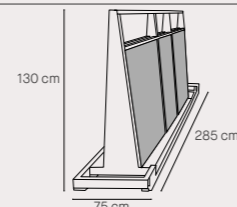

A-FRAME CABALLETE

Tamaño aprox. cm.
75 x 285 x 130 cm
Approx. inch. sizes
29.5 x 112.2 x 51.2 "

PORCELAIN TILES PORCELÁNICO

SIZE FORMATO	BOX CAJA			PALLET PALET				CONTAINER 20' (25000 KG.)		
	Piezas	m²	kg	Cajas	m²	kg	Tamaño aprox. cm.	Palets	m²	kg
100 x 180 x 0,8	2	3,6	70,88	18	64,8	1326	190 x 115 x 60	17	1101,6	22539
120 x 120 x 0,9	1	1,44	32	40	57,6	1336	136 x 122 x 72	12	691	16032
100 x 100 x 0,8	2	2	39,3	32	64	1300	112 x 112 x 86	19	1216	24692
75,5 x 151 x 0,9	2	2,28	47,16	27	61,56	1308	156 x 93 x 76	17	1047	22241
75,5 x 151 x 1	1	1,14	26	44	50,16	1179	156 x 93 x 76	17	853	20043
24 x 151 x 0,9	3	1,09	22,31	48	52,32	1096	156 x 93 x 63	18	942	19726
60 x 120 x 0,9	2	1,44	30,2	30	43,2	930	120 x 80 x 75	26	1123	24180
60 x 120 x 1	2	1,44	33,18	27	38,88	921	120 x 80 x 75	27	1049,8	24836
inch.	Units	ft²	lb	Boxes	ft²	lb	Approx. inch. sizes	Pallets	ft²	lb
39.4 x 70.8 x 0.32	2	38.75	156.26	18	697.5	2924	71.2 x 44.1 x 25.2	17	11857.5	49691
47.2 x 47.2 x 0.35	1	15.5	70.55	40	620	2945	53.5 x 48 x 28.4	12	7437.9	35345
39.4 x 39.4 x 0.32	2	21.53	86.64	32	688.9	2865	44.1 x 44.1 x 39.4	19	13089	54437
29.7 x 59.4 x 0.35	2	24.5	103.97	27	662.6	2884	61.4 x 36.6 x 29.9	17	11269.8	49033
29.7 x 59.4 x 0.39	1	12.27	57.32	44	539.9	2600	61.4 x 36.6 x 29.9	17	9181.6	44187
9.45 x 59.4 x 0.35	3	11.73	49.18	48	563.17	2416	61.4 x 36.6 x 24.83	18	10139.6	43488
23.6 x 47.2 x 0.35	2	15.5	66.6	30	465	2051	47.2 x 31.4 x 29.5	26	12087.9	53308
23.6 x 47.2 x 0.39	2	15.50	73.15	27	418.5	2030	47.2 x 31.4 x 29.5	27	11300	54755

WHITE BODY TILES PASTA BLANCA

SIZE FORMATO	BOX CAJA			PALLET PALET				CONTAINER 20' (25000 KG.)		
	Piezas	m²	kg	Cajas	m²	kg	Tamaño aprox. cm.	Palets	m²	kg
33,3 x 100 x 1,05	4	1,33	24	48	63,84	1177	118 x 110 x 81	20	1276,8	23540
33,3 x 100 x 1,35	3	1	21,92	48	48	1077	118 x 110 x 81	20	960	21543,2
60 x 120 x 0,9	2	1,44	23,92	30	43,2	741	80 x 120 x 75	33	1426	24466
60 x 120 x 1,2	2	1,44	26,32	27	38,88	734	80 x 120 x 75	33	1283	24237
inch.	Units	ft²	lb	Boxes	ft²	lb	Approx. inch. sizes	Pallets	ft²	lb
13.11 x 39.4 x 0.41	4	14.32	52.91	48	687.2	2595	46.4 x 43.3x 31.8	20	13743.4	51897
13.11 x 39.4 x 0.53	3	10.76	48.33	48	516.7	2375	46.4 x 43.3x 31.8	20	10333.4	47494
23,6x47,2x0,35	2	15,5	52,7	24	465	1633,63	31,5 x 47,2 x 29,5	33	15349,3	53938,3
23,6x47,2x0,47	2	15,5	58	24	417,6	1618,2	31,5 x 47,2 x 29,5	33	13810,1	53433,4