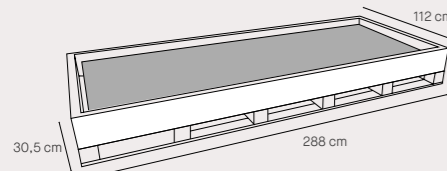

WOODEN CRATE CAJÓN DE MADERA

Tamaño aprox. cm.
112 x 288 x 30.5 cm
Approx. inch. sizes
44 x 114.6 x 13 "