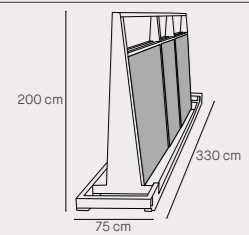

WORKTOPS ENCIMERAS

1 WORKTOP 1 ENCIMERA			A-FRAME CABALLETE METAL			CONTAINER 20' (25000 KG.)			CONTAINER 40' (25000 KG.)		
cm.	m²	kg	Placas	m²	kg	Caballote	m²	kg	Caballote	m²	kg
150 x 320 x 1,2	4,8	150	20	96	3190	3	288	9570	7	672	22330
inch.	ft²	lb	Slabs	ft²	lb	A-frame	ft²	lb	A-frame	ft²	lb
59 x 126 x 0,47	51.66	330	20	1033	7033	3	3100	21099	7	7231	49231

1 WORKTOP 1 ENCIMERA			WOODEN BUNDLE CAB. MADERA			CONTAINER 20' (25000 KG.)			CONTAINER 40' (25000 KG.)		
cm.	m²	kg	Placas	m²	kg	Caballote	m²	kg	Caballote	m²	kg
160 x 320 x 1,2	5,12	160	20	102,4	3350	3	307,2	10050	7	716,8	23450
inch.	ft²	lb	Slabs	ft²	lb	A-frame	ft²	lb	A-frame	ft²	lb
63 x 126 x 0,47	55,11	352,74	20	1102,34	7385,49	3	3306,67	22156,46	7	7715,57	51698,4

A-FRAME CABALLETE DE METAL

Tamaño aprox. cm.
75x330x200 cm
Approx. inch. sizes
29.5 x 129.9 x 78.7 "

SLABS PLACAS

1 SLAB 1 PLACA			WOODEN CRATE CAJ. MADERA			CONTAINER 20' (25000 KG.)			CONTAINER 40' (25000 KG.)		
cm.	m²	kg	Placas	m²	kg	Cajones	m²	kg	Cajones	m²	kg
100 x 275 x 0,6	2,75	38,5	20	55	869	24	1320	20856	28	1540	24332
100 x 275 x 0,7	2,75	44,05	20	55	980	24	1320	23520	25	1375	24500
inch.	ft²	lb	Slabs	ft²	lb	Crates	ft²	lb	Crates	ft²	lb
39,4 x 108,3 x 0,24	29,6	84.88	20	592	1916	24	14208.4	45980	28	16576.4	53643
39,4 x 108,3 x 0,28	29,6	97.11	20	592	2161	24	14208.4	51853	25	14800.4	54013

1 SLAB 1 PLACA			A-FRAME CABALLETE			CONTAINER 20' (25000 KG.)			CONTAINER 40' (25000 KG.)		
cm.	m²	kg	Placas	m²	kg	Caballote	m²	kg	Caballote	m²	kg
100 x 275 x 0,6	2,75	38,5	50	137,5	2024	6	825	12144	11	1512,5	22264
100 x 275 x 0,7	2,75	44,05	50	137,5	2353	6	825	14115	10	1375	23525
inch.	ft²	lb	Slabs	ft²	lb	A-frame	ft²	lb	A-frame	ft²	lb
39,4 x 108,3 x 0,24	29,6	84.88	50	1480	4343	6	8880	26058	11	16280	47773
39,4 x 108,3 x 0,28	29,6	97.11	50	1480	5187	6	8880	31118	10	14800.4	51864